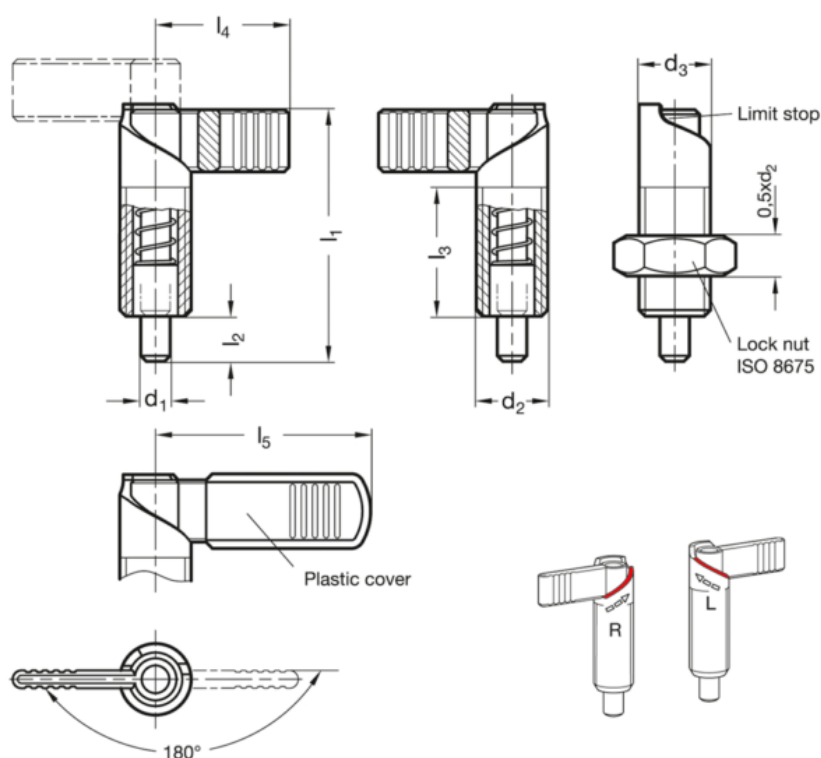

Varenummer: 2072155M101RA
 Beskrivelse: E+G positioneringsbolt
 GN 721.5-5-M10x1-RA

Mål

d1	= 5	l4	= 21
d2	= M10x1	l5	= -
d3	= 10	Vægt i (g)	= 90
fjedbund	= 7		
fjedtop	= 20		
l1	= 37.5		
l2	= 6		
l3	= 19		